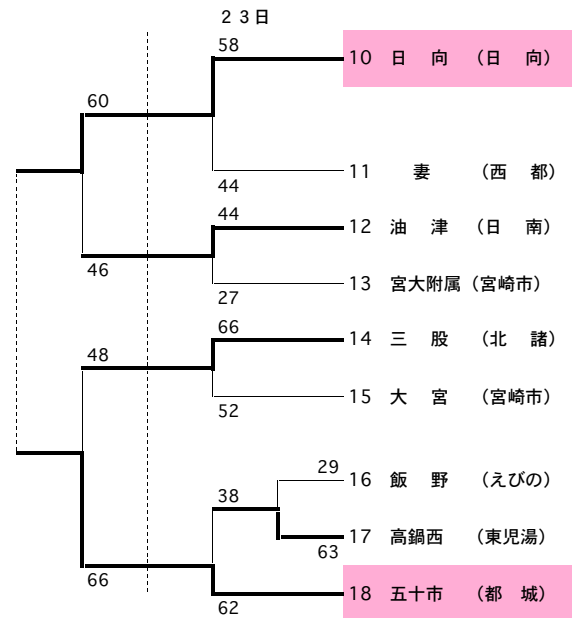

第56回宮崎県中学校総合体育大会 組み合わせ (会場 宮崎市総合体育館 綾てるはドーム)

【男子の部】

24日

〈男子決勝リーグ 24・25日〉

優勝	清武	中学校	2勝1敗
2位	五十市	中学校	2勝1敗
3位	妻	中学校	1勝2敗
4位	宮崎東	中学校	1勝2敗

順位は直接対決の結果

24. A6	妻	34	—	28	宮崎東
24. B6	清武	58	—	45	五十市
25. A2	妻	41	—	43	五十市
25. B2	宮崎東	44	—	39	清武
25. A4	妻	41	—	60	清武
25. B4	宮崎東	43	—	60	五十市

【女子の部】

24日

〈女子決勝リーグ 24・25日〉

優勝	小林	中学校	3勝
2位	恒富	中学校	2勝1敗
3位	五十市	中学校	1勝2敗
4位	日向	中学校	3敗

24. A5	小林	62	—	43	恒富
24. B5	日向	37	—	56	五十市
25. A1	小林	53	—	24	日向
25. B1	恒富	45	—	44	五十市
25. A3	小林	59	—	55	五十市
25. B3	恒富	55	—	35	日向