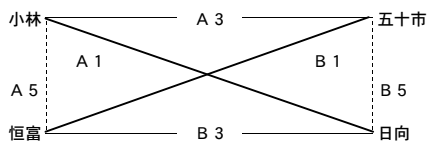

第56回宮崎県中学校総合体育大会 組み合わせ (会場 宮崎市総合体育館 綾てるはドーム)

【男子の部】

24日

優勝	清武	中学校	2勝1敗
2位	五十市	中学校	2勝1敗
3位	妻	中学校	1勝2敗
4位	宮崎東	中学校	1勝2敗

順位は直接対決の結果

24. A6	妻	34	—	28	宮崎東
24. B6	清武	58	—	45	五十市
25. A2	妻	41	—	43	五十市
25. B2	宮崎東	44	—	39	清武
25. A4	妻	41	—	60	清武
25. B4	宮崎東	43	—	60	五十市

【女子の部】

24日

優勝	小林	中学校	3勝
2位	恒富	中学校	2勝1敗
3位	五十市	中学校	1勝2敗
4位	日向	中学校	3敗

24. A5	小林	62	—	43	恒富
24. B5	日向	37	—	56	五十市
25. A1	小林	53	—	24	日向
25. B1	恒富	45	—	44	五十市
25. A3	小林	59	—	55	五十市
25. B3	恒富	55	—	35	日向