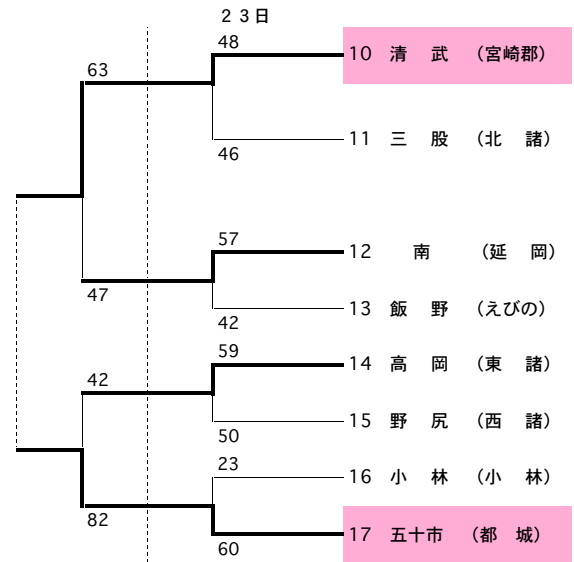

第56回宮崎県中学校総合体育大会 組み合わせ (会場 宮崎市総合体育館 綾てるはドーム)

【男子の部】

24日

〈男子決勝リーグ 24・25日〉

優勝	清武	中学校	2勝1敗
2位	五十市	中学校	2勝1敗
3位	妻	中学校	1勝2敗
4位	宮崎東	中学校	1勝2敗

順位は直接対決の結果

24. A6	妻	34	—	28	宮崎東
24. B6	清武	58	—	45	五十市
25. A2	妻	41	—	43	五十市
25. B2	宮崎東	44	—	39	清武
25. A4	妻	41	—	60	清武
25. B4	宮崎東	43	—	60	五十市

【女子の部】

24日

〈女子決勝リーグ 24・25日〉

優勝	小林	中学校	3勝
2位	恒富	中学校	2勝1敗
3位	五十市	中学校	1勝2敗
4位	日向	中学校	3敗

24. A5	小林	62	—	43	恒富
24. B5	日向	37	—	56	五十市
25. A1	小林	53	—	24	日向
25. B1	恒富	45	—	44	五十市
25. A3	小林	59	—	55	五十市
25. B3	恒富	55	—	35	日向