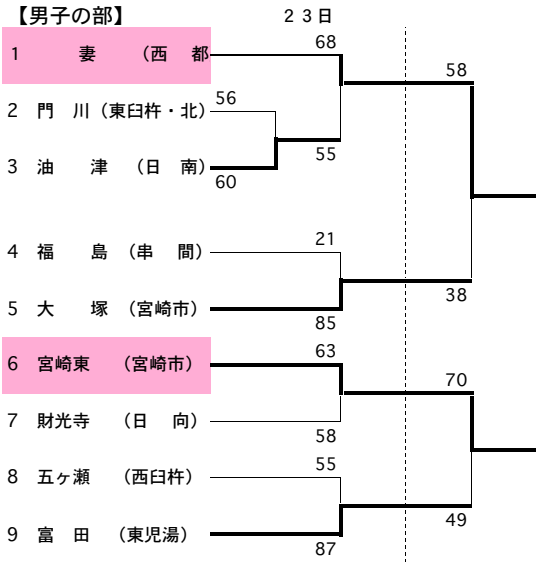

第56回宮崎県中学校総合体育大会 組み合わせ (会場 宮崎市総合体育館 綾てるはドーム)

【男子の部】

24日

〈男子決勝リーグ 24・25日〉

優勝	清武	中学校	2勝1敗
2位	五十市	中学校	2勝1敗
3位	妻	中学校	1勝2敗
4位	宮崎東	中学校	1勝2敗

順位は直接対決の結果

24. A6	妻	34	—	28	宮崎東
24. B6	清武	58	—	45	五十市
25. A2	妻	41	—	43	五十市
25. B2	宮崎東	44	—	39	清武
25. A4	妻	41	—	60	清武
25. B4	宮崎東	43	—	60	五十市

【女子の部】

24日

〈女子決勝リーグ 24・25日〉

優勝	小林	中学校	3勝
2位	恒富	中学校	2勝1敗
3位	五十市	中学校	1勝2敗
4位	日向	中学校	3敗

24. A5	小林	62	—	43	恒富
24. B5	日向	37	—	56	五十市
25. A1	小林	53	—	24	日向
25. B1	恒富	45	—	44	五十市
25. A3	小林	59	—	55	五十市
25. B3	恒富	55	—	35	日向