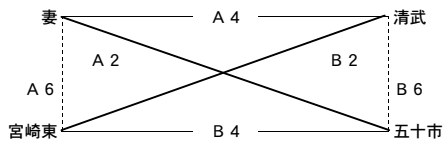

第56回宮崎県中学校総合体育大会 組み合わせ (会場 宮崎市総合体育館 綾てるはドーム)

【男子の部】

24日

〈男子決勝リーグ 24・25日〉

優勝	清武	中学校	2勝1敗
2位	五十市	中学校	2勝1敗
3位	妻	中学校	1勝2敗
4位	宮崎東	中学校	1勝2敗

順位は直接対決の結果

24. A6	妻	34	—	28	宮崎東
24. B6	清武	58	—	45	五十市
25. A2	妻	41	—	43	五十市
25. B2	宮崎東	44	—	39	清武
25. A4	妻	41	—	60	清武
25. B4	宮崎東	43	—	60	五十市