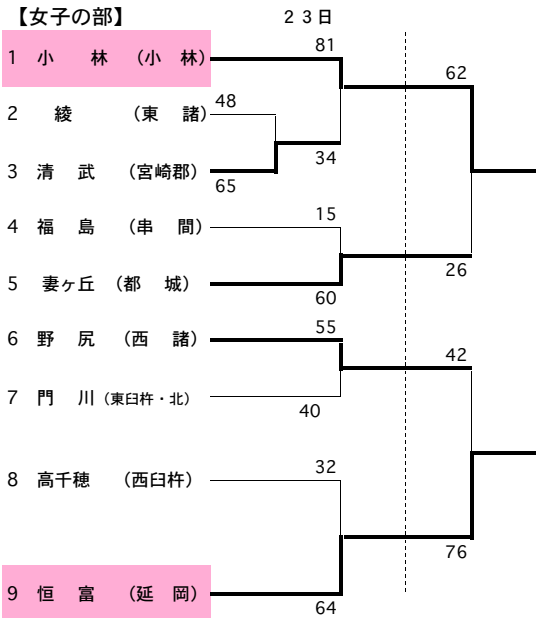

第56回宮崎県中学校総合体育大会 組み合わせ (会場 宮崎市総合体育館 綾てるはドーム)

【男子の部】

24日

〈男子決勝リーグ 24・25日〉

優勝	清武	中学校	2勝1敗
2位	五十市	中学校	2勝1敗
3位	妻	中学校	1勝2敗
4位	宮崎東	中学校	1勝2敗

順位は直接対決の結果

24. A6	妻	34	—	28	宮崎東
24. B6	清武	58	—	45	五十市
25. A2	妻	41	—	43	五十市
25. B2	宮崎東	44	—	39	清武
25. A4	妻	41	—	60	清武
25. B4	宮崎東	43	—	60	五十市

【女子の部】

24日

〈女子決勝リーグ 24・25日〉

優勝	小林	中学校	3勝
2位	恒富	中学校	2勝1敗
3位	五十市	中学校	1勝2敗
4位	日向	中学校	3敗

24. A5	小林	62	—	43	恒富
24. B5	日向	37	—	56	五十市
25. A1	小林	53	—	24	日向
25. B1	恒富	45	—	44	五十市
25. A3	小林	59	—	55	五十市
25. B3	恒富	55	—	35	日向